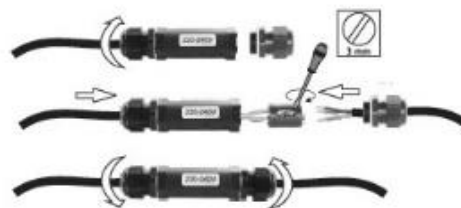

Адрес завода-изготовителя: 390010, г. Рязань, ул. Магистральная д.11-а.

Дата продажи _____

Штамп магазина _____

1.

2.

3. Схема электрических соединений.

Артикул	Номинальная мощность, Вт	Угол рассеивания, °	Тип светодиодов	Цветовая температура, К	Световой поток, люмен	Индекс цветопередачи, Ra	Коэффициент мощности	Габариты, мм, АХВ	Степень защиты от воздействия окружающей среды, IP	 Диаметр монтажного отверстия, мм	Класс защиты от поражения электрическим	Исполнение и категория размещения по ГОСТ15150	Масса, кг, не более	Тип отражателя и рассеивателя	Технические условия
MATRIX R LED (26)	88	26	COB LED Array	5000	7500	80	0.95	Ø260x173	65	230	II	УХЛ1*	5,2	Зеркальный отражатель из анодированного алюминия, защитное прозрачное терпированное стекло	ТУ 3461-002-44919750-12
MATRIX R LED (60)	88	60	COB LED Array	5000	7500	80	0.95	Ø260x173	65	230	II	УХЛ1*	5,2	Зеркальный отражатель из анодированного алюминия, защитное прозрачное терпированное стекло	ТУ 3461-002-44919750-12