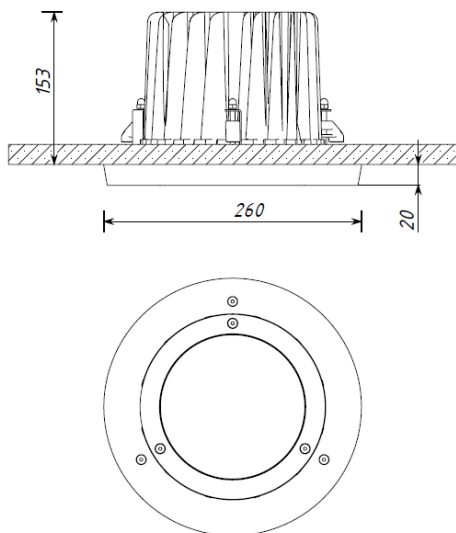

Между корпусом светильника и потолком ниши должен быть обеспечен воздушный промежуток не менее 25 мм.

4. Правила эксплуатации и установка

- 4.1. Эксплуатация светильника производится в соответствии с «Правилами технической эксплуатации электроустановок потребителями».
- 4.2. Распаковать светильник. Подключить сетевые провода к клеммной колодке светодиодного драйвера в соответствии с указанной полярностью L, земля, N (смотри рис.2).
- 4.3 Установить светильник в заранее подготовленное отверстие диаметром 230 мм в потолке. Закрепить светильник с помощью фиксирующих винтов на опорной поверхности. Габаритные и установочные размеры светильника указаны на рис.1

Адрес завода-изготовителя: 390010, г. Рязань, ул. Магистральная д.11-а.

Дата продажи _____

Штамп магазина _____

1.

2.

3. Схема электрических соединений.

Артикул	Номинальная мощность, Вт	Угол рассеивания, °	Тип светодиодов	Цветовая температура, К	Световой поток, люмен	Индекс цветопередачи, Ra	Коэффициент мощности	Габариты, мм, АХВ	Степень защиты от воздействия окружающей среды, IP	 Диаметр монтажного отверстия, мм	Класс защиты от поражения электрическим	Исполнение и категория размещения по ГОСТ15150	Масса, кг, не более	Тип отражателя и рассеивателя	Технические условия
MATRIX R LED (26)	88	26	COB LED Array	5000	7500	80	0.95	Ø260x173	65	230	II	УХЛ1*	5,2	Зеркальный отражатель из анодированного алюминия, защитное прозрачное терпированное стекло	ТУ 3461-002-44919750-12
MATRIX R LED (60)	88	60	COB LED Array	5000	7500	80	0.95	Ø260x173	65	230	II	УХЛ1*	5,2	Зеркальный отражатель из анодированного алюминия, защитное прозрачное терпированное стекло	ТУ 3461-002-44919750-12